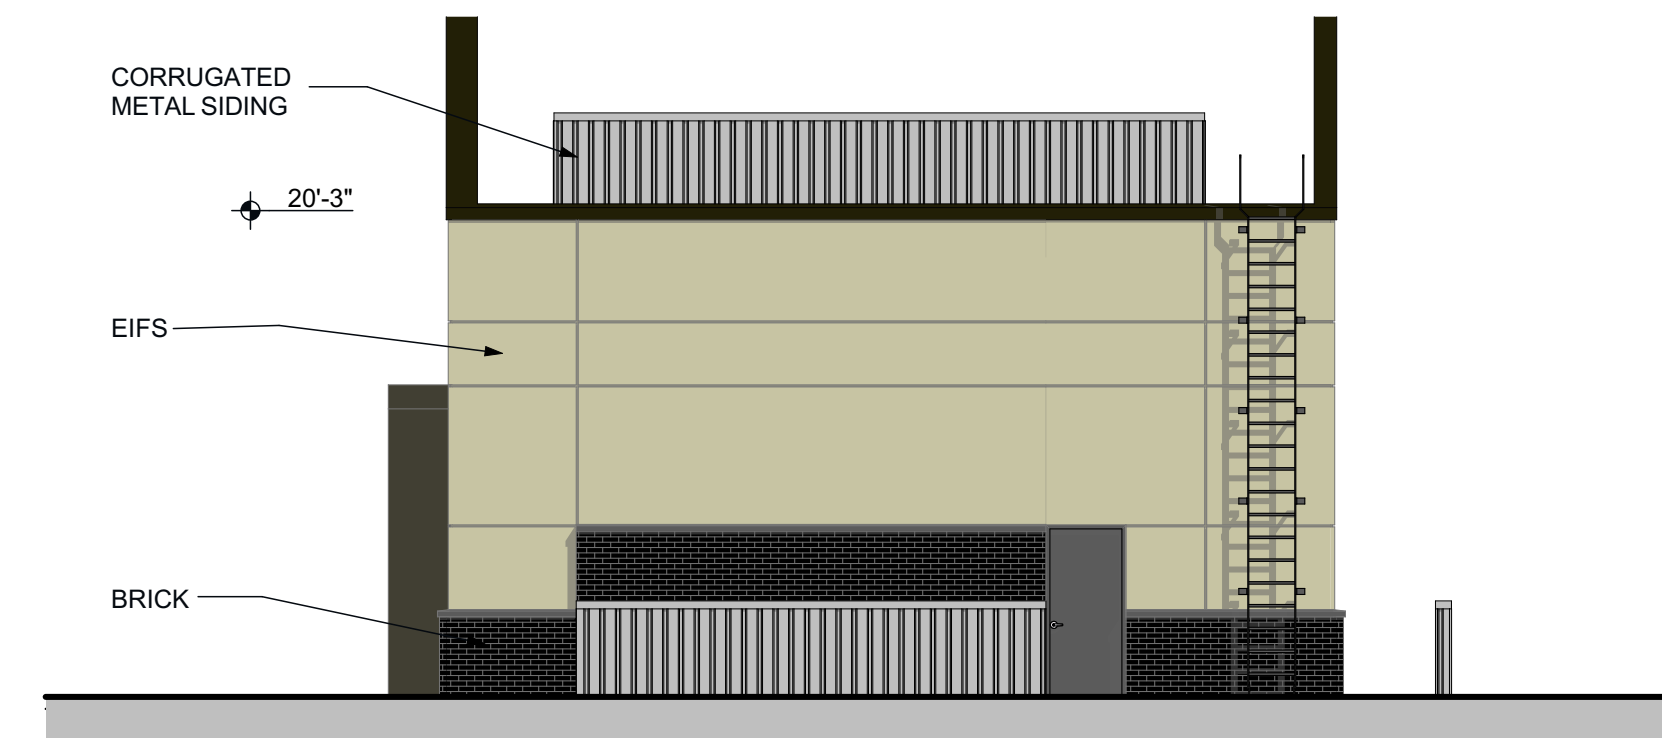

FRONT ELEVATION

SCALE: 1/8" = 1'-0"

RIGHT SIDE ELEVATION

SCALE: 1/8" = 1'-0"

REAR ELEVATION

SCALE: 1/8" = 1'-0"

LEFT SIDE ELEVATION

SCALE: 1/8" = 1'-0"