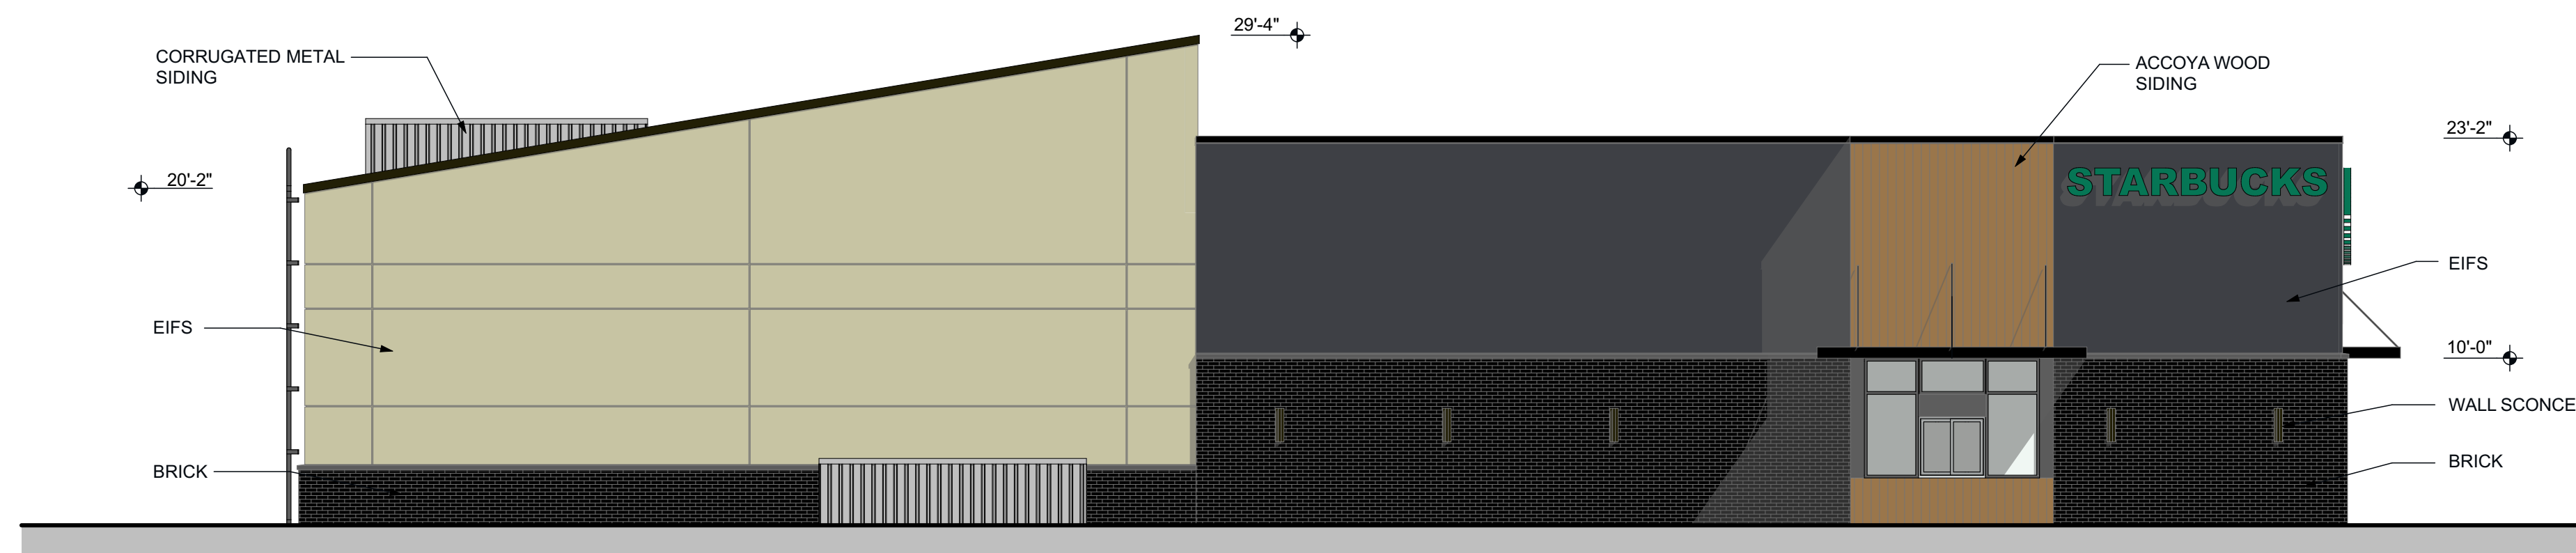

FRONT ELEVATION

SCALE: 1/8" = 1'-0"

RIGHT SIDE ELEVATION

SCALE: 1/8" = 1'-0"

REAR ELEVATION

SCALE: 1/8" = 1'-0"

LEFT SIDE ELEVATION

SCALE: 1/8" = 1'-0"